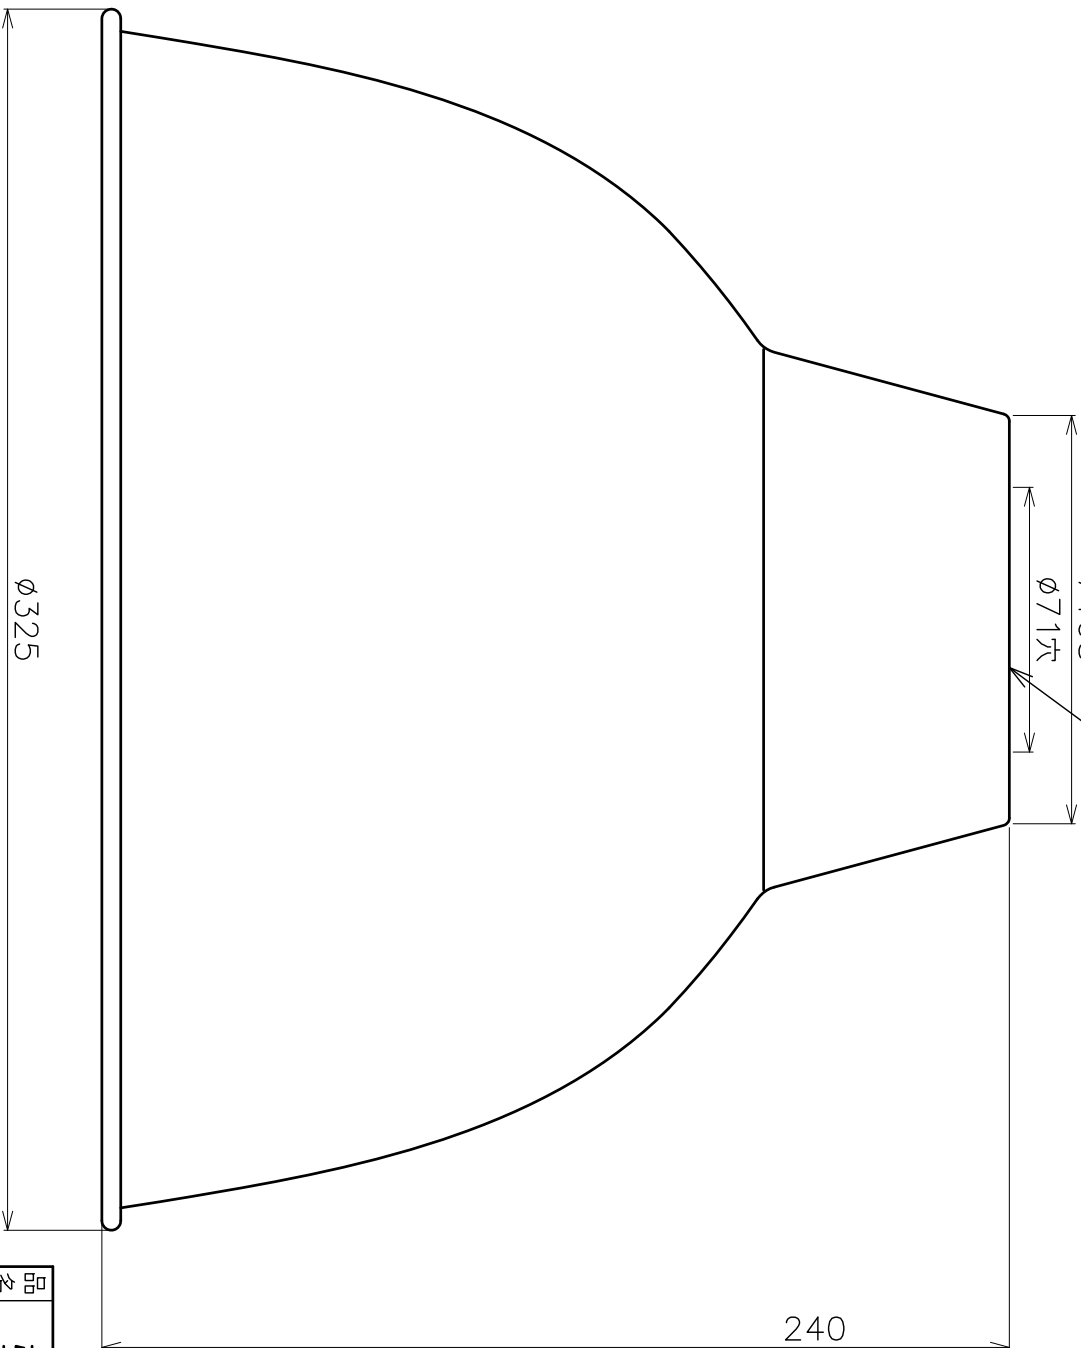

適用ソケット：  
E39（大ロソケット）

品名	強照セード	製品図	サイズ	12"	材質	SUS304
型式	AK4428	図番	4428S	尺	1:2	
作成年月日	'14.03.20	ASANO 浅野金属工業株式会社				